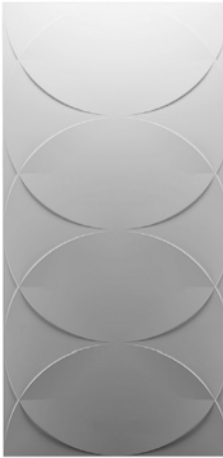

La dimension standard des panneaux varie d'un motif à l'autre, mais est habituellement d'environ 1 220 mm x 2 440 mm (4' x 8'). La dimension peut être spécifiée sur mesure (certaines variations selon le motif choisi) et peut atteindre un maximum de 1 220 mm x 3 048 mm (4"x 10').

SOURCE

MOTIF
RIDO

RIDO

PARALLÈLE

DOUVE

CLONE

MOTIF
CHARLESTON

MIROIR

**NID
D'ABEILLES**

CHARLESTON

**CHARLESTON
PETIT**

MOTIF
FOSSETTES

FOSSETTES

FORMATS PERSONNALISÉS

La taille des panneaux peut être spécifiée sur mesure pour un maximum de 1 220mm x 3 048mm.

Afin de préserver la continuité du motif d'un panneau à l'autre, certaines dimensions doivent être respectées.