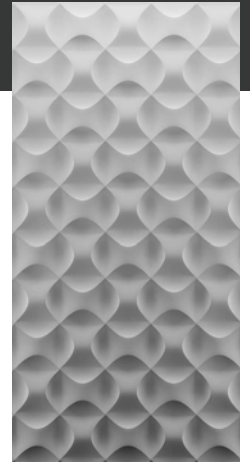

La dimension standard des panneaux varie d'un motif à l'autre, mais est habituellement d'environ 1 220 mm x 2 440 mm (4' x 8'). La dimension peut être spécifiée sur mesure (certaines variations selon le motif choisi) et peut atteindre un maximum de 1 220 mm x 3 048 mm (4"x 10').

MOTIF
HARLEQUIN

HARLEQUIN

**PETIT
HARLEQUIN**

ÉVENTAIL

PI

ACADÉMIE

LE SECRET 90

LE SECRET 45

**LE GRAND
SECRET 45**

MOTIF
ACADÉMIE

OSIER
HORIZONTAL

OSIER
VERTICAL

FLOT

COQUILLAGE

MOTIF
COQUILLAGE

MOTIF
TIME SQUARE

TIME SQUARE

RUBAN 3

ÉCLOSION

MONTCALM

CRISTO

CRISTO 140

CASSIOPÉE

MOTIF
CASSIOPPÉ