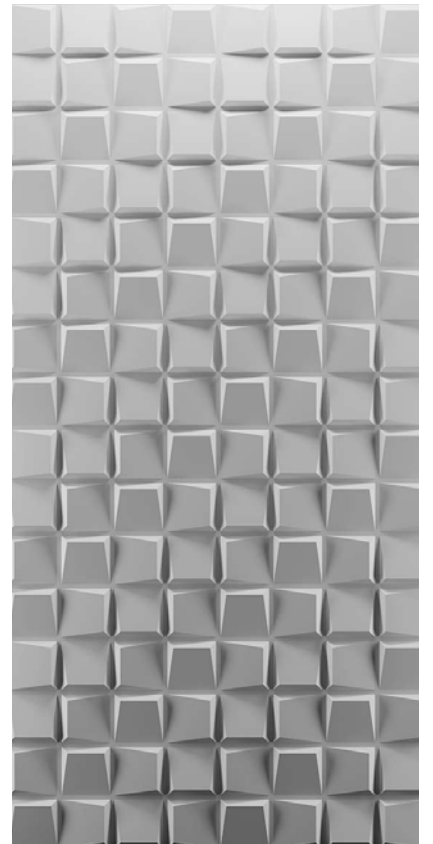

La dimension standard des panneaux varie d'un motif à l'autre, mais est habituellement d'environ 1 220 mm x 2 440 mm (4' x 8'). La dimension peut être spécifiée sur mesure (certaines variations selon le motif choisi) et peut atteindre un maximum de 1 220 mm x 3 048 mm (4"x 10').

**LE GRAND
SECRET 45**

MOTIF
ACADÉMIE

OSIER
HORIZONTAL

OSIER
VERTICAL

FLOT

COQUILLAGE

MOTIF
COQUILLAGE

MOTIF
TIME SQUARE

TIME SQUARE

RUBAN 3

ÉCLOSION

MONTCALM

CRISTO

CRISTO 140

CASSIOPÉE

MOTIF
CASSIOPPÉ