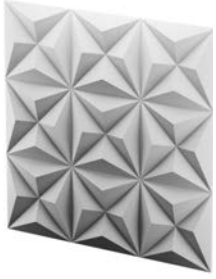

TIME SQUARE

RUBAN 3

ÉCLOSION

MONTCALM

CRISTO

CRISTO 140

CASSIOPÉE

MOTIF
CASSIOPPÉ