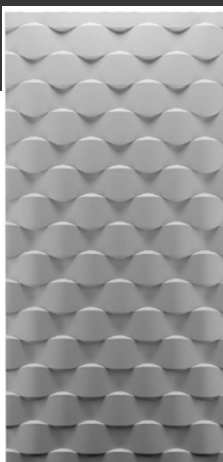

La dimension standard des panneaux varie d'un motif à l'autre, mais est habituellement d'environ 1 220 mm x 2 440 mm (4' x 8'). La dimension peut être spécifiée sur mesure (certaines variations selon le motif choisi) et peut atteindre un maximum de 1 220 mm x 3 048 mm (4"x 10').

MOTIF
HARLEQUIN

HARLEQUIN

**PETIT
HARLEQUIN**

ÉVENTAIL

PI

ACADÉMIE

LE SECRET 90

LE SECRET 45

**LE GRAND
SECRET 45**

MOTIF
ACADÉMIE

OSIER
HORIZONTAL

OSIER
VERTICAL

FLOT

COQUILLAGE

MOTIF
COQUILLAGE

MOTIF
TIME SQUARE

TIME SQUARE

RUBAN 3

ÉCLOSION

MONTCALM

CRISTO

CRISTO 140

CASSIOPÉE

MOTIF
CASSIOPPÉ