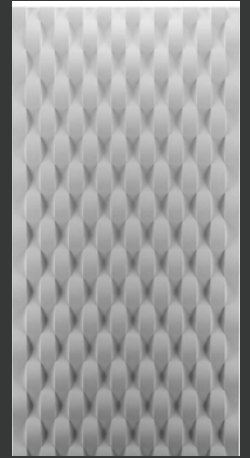

La dimension standard des panneaux varie d'un motif à l'autre, mais est habituellement d'environ 1 220 mm x 2 440 mm (4' x 8'). La dimension peut être spécifiée sur mesure (certaines variations selon le motif choisi) et peut atteindre un maximum de 1 220 mm x 3 048 mm (4"x 10').

MOTIF
HARLEQUIN

HARLEQUIN

**PETIT
HARLEQUIN**

ÉVENTAIL

PI

ACADÉMIE

LE SECRET 90

LE SECRET 45

**LE GRAND
SECRET 45**

MOTIF
ACADÉMIE

OSIER
HORIZONTAL

OSIER
VERTICAL

FLOT

COQUILLAGE

MOTIF
COQUILLAGE

MOTIF
TIME SQUARE

TIME SQUARE

RUBAN 3

ÉCLOSION

MONTCALM

CRISTO

CRISTO 140

CASSIOPÉE

MOTIF
CASSIOPPÉ