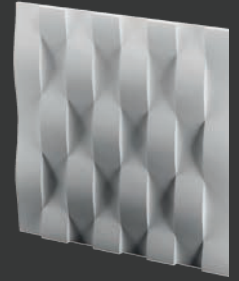

Les panneaux sont fabriqués principalement à partir de MDF de qualité supérieure se caractérisant par une densité très élevée qui permet un sculptage de haute précision. Une grande uniformité des produits est obtenue grâce à des équipements numériques à la fine pointe. Les produits peuvent également être fabriqués à partir de substrats différents pour des applications spécialisées (MDF ignifuge, MDF résistant à l'humidité, surface solide, etc.).

MOTIF
HARLEQUIN

HARLEQUIN

**PETIT
HARLEQUIN**

ÉVENTAIL

PI

ACADÉMIE

LE SECRET 90

LE SECRET 45

**LE GRAND
SECRET 45**

MOTIF
ACADÉMIE

OSIER
HORIZONTAL

OSIER
VERTICAL

FLOT

COQUILLAGE

MOTIF
COQUILLAGE

MOTIF
TIME SQUARE

TIME SQUARE

RUBAN 3

ÉCLOSION

MONTCALM

CRISTO

CRISTO 140

CASSIOPÉE

MOTIF
CASSIOPPÉ