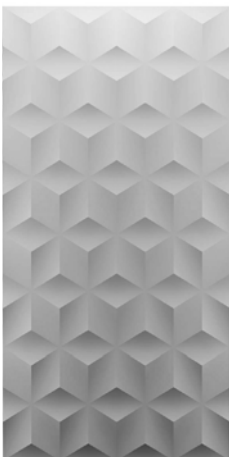

La dimension standard des panneaux varie d'un motif à l'autre, mais est habituellement d'environ 1 220 mm x 2 440 mm (4' x 8'). La dimension peut être spécifiée sur mesure (certaines variations selon le motif choisi) et peut atteindre un maximum de 1 220 mm x 3 048 mm (4"x 10').

**LE GRAND
SECRET 45**

MOTIF
ACADÉMIE

OSIER
HORIZONTAL

OSIER
VERTICAL

FLOT

COQUILLAGE

MOTIF
COQUILLAGE

MOTIF
TIME SQUARE

TIME SQUARE

RUBAN 3

ÉCLOSION

MONTCALM

CRISTO

CRISTO 140

CASSIOPÉE

MOTIF
CASSIOPPÉ